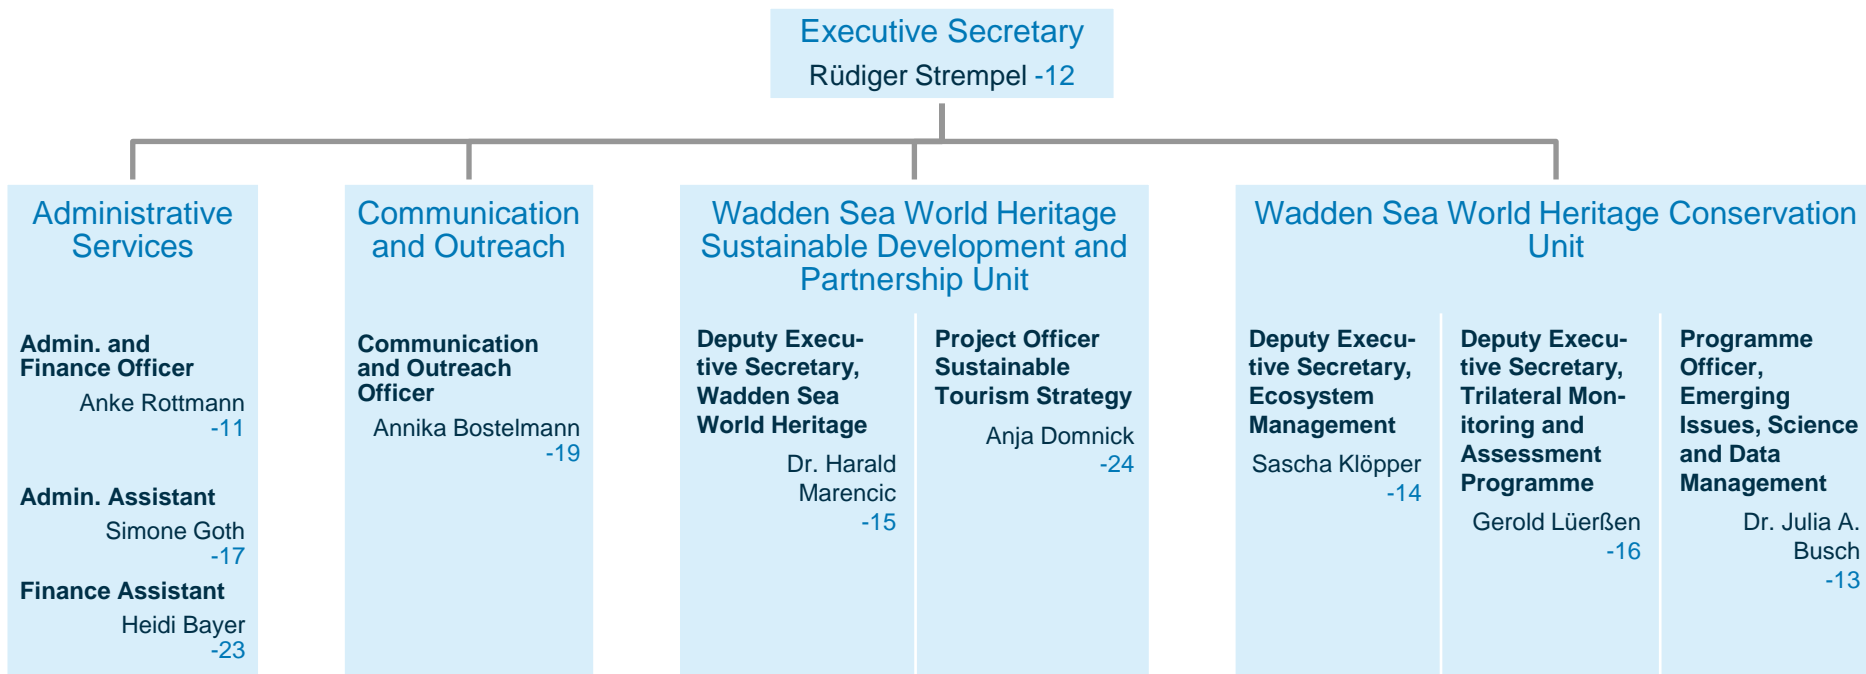

# Common Wadden Sea Secretariat Organogram

Tel: +49 (0)4421 9108 –XX

E-mail: [lastname@waddensea-secretariat.org](mailto:lastname@waddensea-secretariat.org)